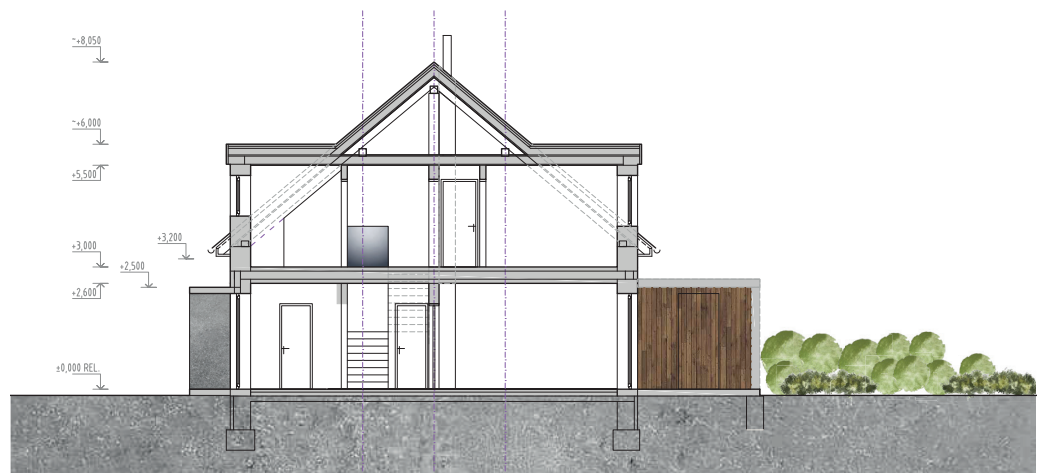

---

<b>CELKOVÁ PLOCHA</b>	<b>150,4 m<sup>2</sup></b>
-----------------------	----------------------------

**B23**

## UMÍSTĚNÍ DOMU

Dům typu B o dispozici 5+kk s užitnou plochou 126,4 m<sup>2</sup> nabízí komfortní a prostorné rodinné bydlení. Tyto domy disponují terasou o velikosti 18 m<sup>2</sup> a venkovním skladem o velikosti 6 m<sup>2</sup>.