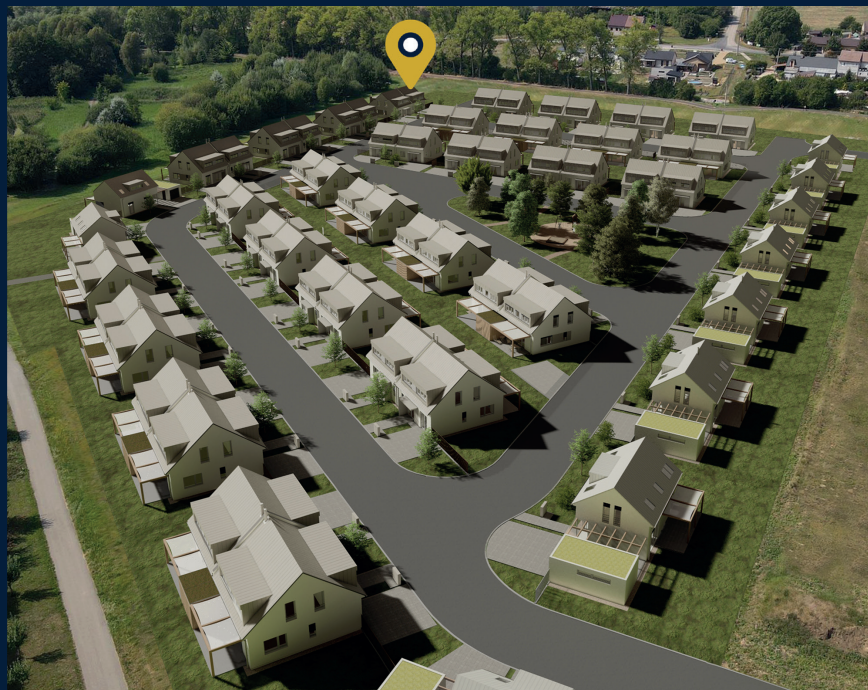

UMÍSTĚNÍ DOMU

Dům typu B o dispozici 5+kk s užitnou plochou 126,4 m² nabízí komfortní a prostorné rodinné bydlení. Tyto domy disponují terasou o velikosti 18 m² a venkovním skladem o velikosti 6 m².

V 1. NP se nachází hlavní obytný prostor s kuchyní a obývacím pokojem o velikosti 40,1 m², který má přímý vstup na prostornou terasu a do zahrady. Kromě toho je zde také koupelna, samostatná toaleta, technická místnost, sklad, zádeň a další pokoj, nyní využívaný jako pracovna, ale s možností přizpůsobení dle vašich potřeb.

Ve 2. NP najdete další tři obytné pokoje, vlastní koupelnu a praktickou šatnu, které zajišťují dostatek soukromí a pohodlí pro celou rodinu.