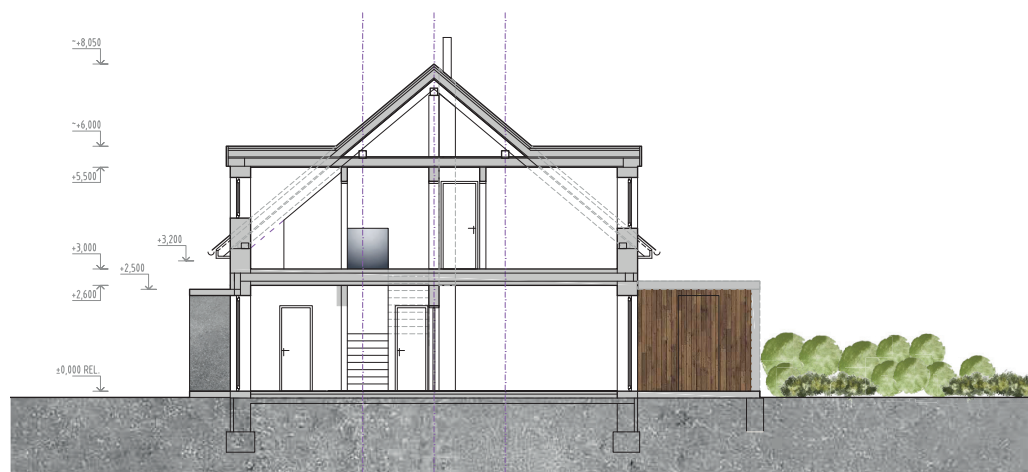

## UMÍSTĚNÍ DOMU

Dům typu B o dispozici 5+kk s užitnou plochou 126,4 m<sup>2</sup> nabízí komfortní a prostorné rodinné bydlení. Tyto domy disponují terasou o velikosti 18 m<sup>2</sup> a venkovním skladem o velikosti 6 m<sup>2</sup>.