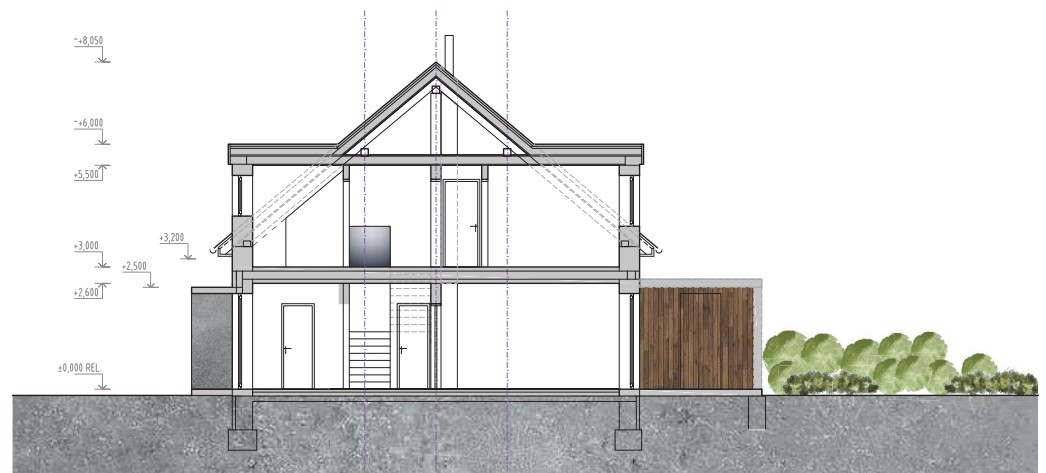

## UMÍSTĚNÍ DOMU

Dům typu B o dispozici 5+kk s užitnou plochou 126,4 m<sup>2</sup> nabízí komfortní a prostorné rodinné bydlení. Tyto domy disponují terasou o velikosti 18 m<sup>2</sup> a venkovním skladem o velikosti 6 m<sup>2</sup>.