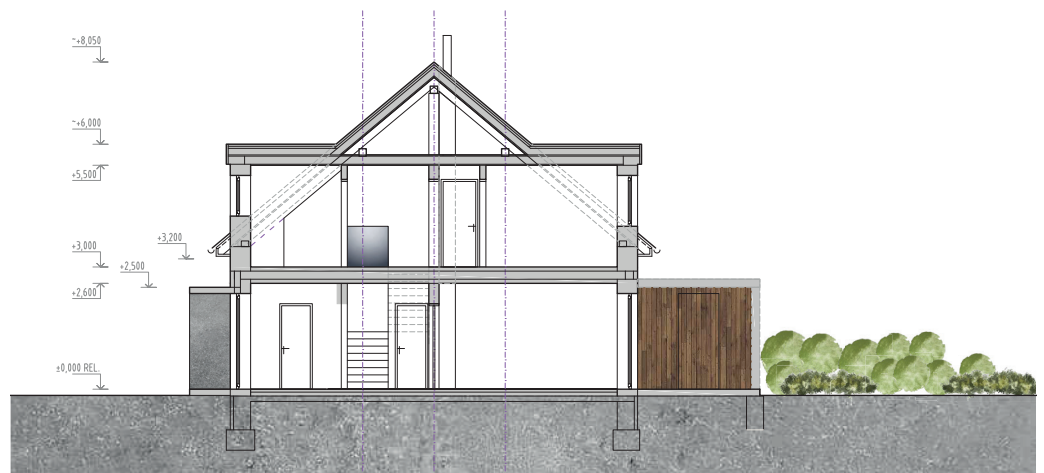

## UMÍSTĚNÍ DOMU

Dům typu B o dispozici 5+kk s užitnou plochou 126,4 m<sup>2</sup> nabízí komfortní a prostorné rodinné bydlení. Tyto domy disponují terasou o velikosti 18 m<sup>2</sup> a venkovním skladem o velikosti 6 m<sup>2</sup>.