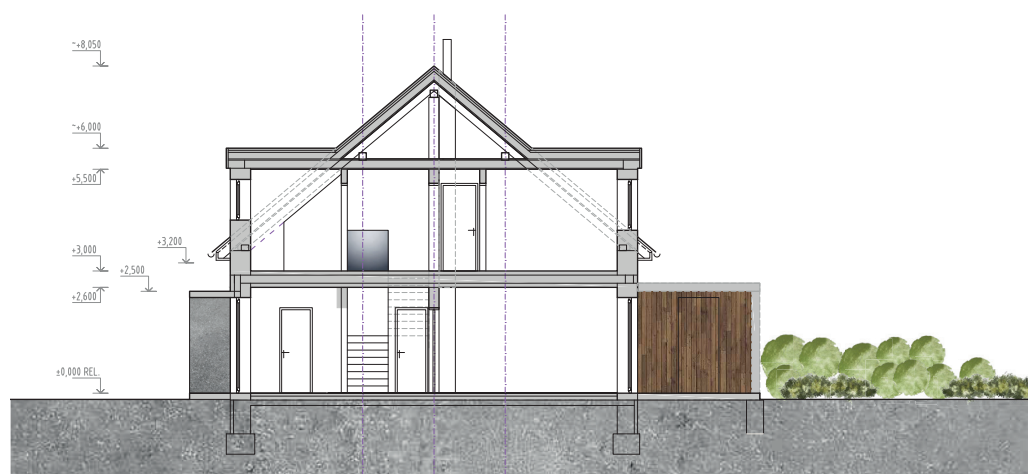

---

<b>CELKOVÁ PLOCHA</b>	<b>150,4 m<sup>2</sup></b>
-----------------------	----------------------------

**B15**

## UMÍSTĚNÍ DOMU

Dům typu B o dispozici 5+kk s užitnou plochou 126,4 m<sup>2</sup> nabízí komfortní a prostorné rodinné bydlení. Tyto domy disponují terasou o velikosti 18 m<sup>2</sup> a venkovním skladem o velikosti 6 m<sup>2</sup>.