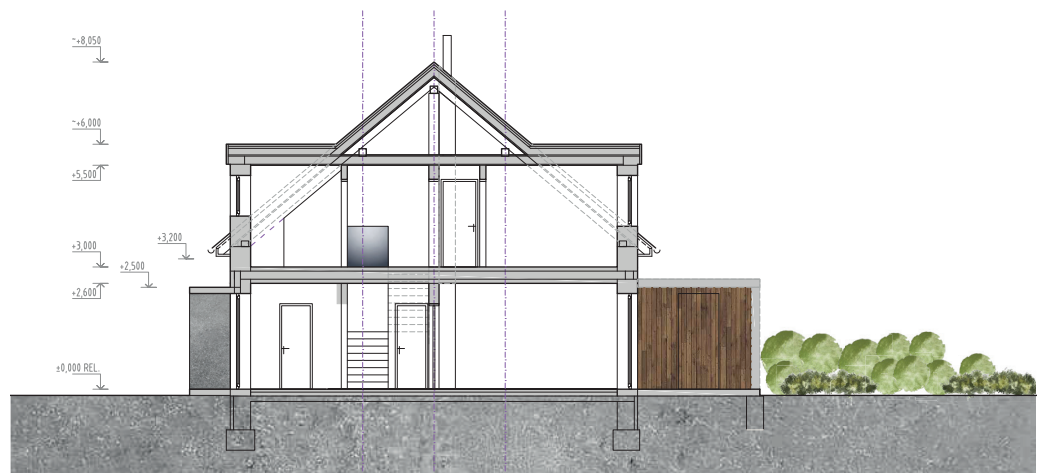

---

<b>CELKOVÁ PLOCHA</b>	<b>150,4 m<sup>2</sup></b>
-----------------------	----------------------------

**B14**

## UMÍSTĚNÍ DOMU

Dům typu B o dispozici 5+kk s užitnou plochou 126,4 m<sup>2</sup> nabízí komfortní a prostorné rodinné bydlení. Tyto domy disponují terasou o velikosti 18 m<sup>2</sup> a venkovním skladem o velikosti 6 m<sup>2</sup>.