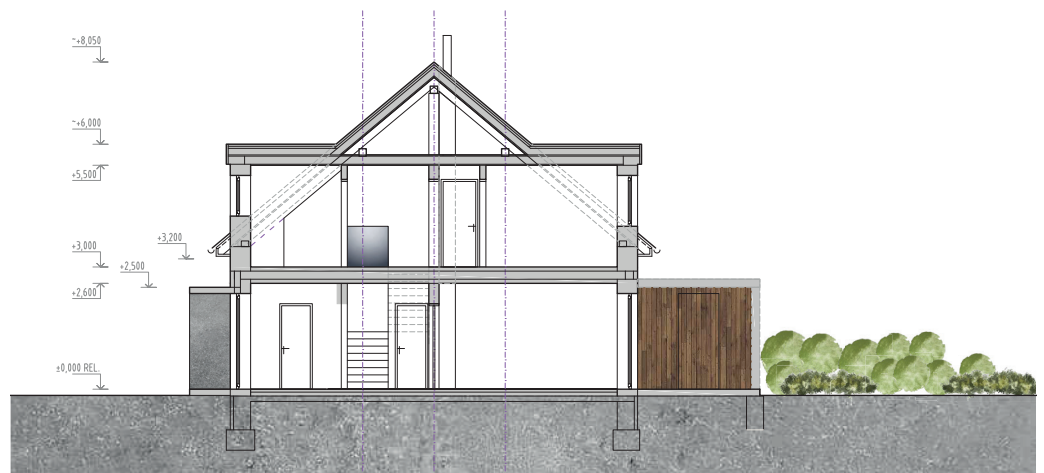

---

<b>CELKOVÁ PLOCHA</b>	<b>150,4 m<sup>2</sup></b>
-----------------------	----------------------------

**B06**

## UMÍSTĚNÍ DOMU

Dům typu B o dispozici 5+kk s užitnou plochou 126,4 m<sup>2</sup> nabízí komfortní a prostorné rodinné bydlení. Tyto domy disponují terasou o velikosti 18 m<sup>2</sup> a venkovním skladem o velikosti 6 m<sup>2</sup>.