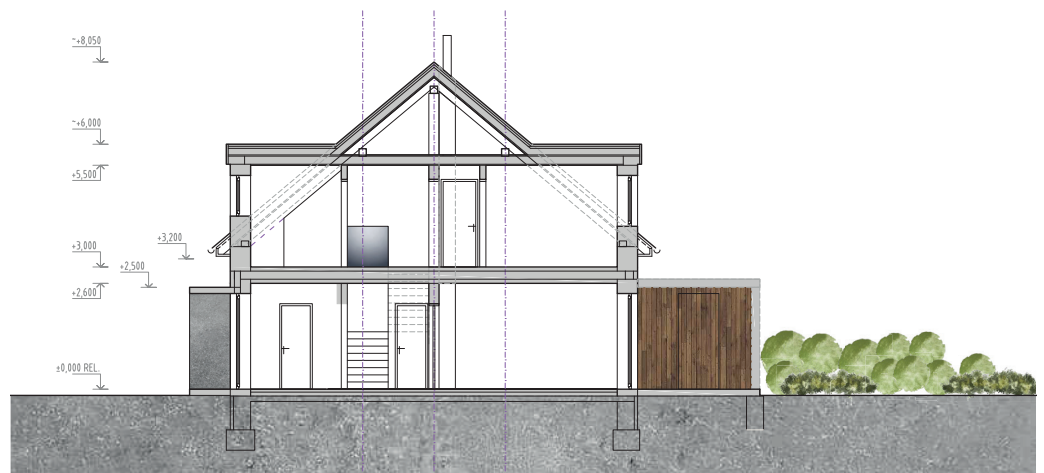

---

<b>CELKOVÁ PLOCHA</b>	<b>150,4 m<sup>2</sup></b>
-----------------------	----------------------------

**B04**

## UMÍSTĚNÍ DOMU

Dům typu B o dispozici 5+kk s užitnou plochou 126,4 m<sup>2</sup> nabízí komfortní a prostorné rodinné bydlení. Tyto domy disponují terasou o velikosti 18 m<sup>2</sup> a venkovním skladem o velikosti 6 m<sup>2</sup>.