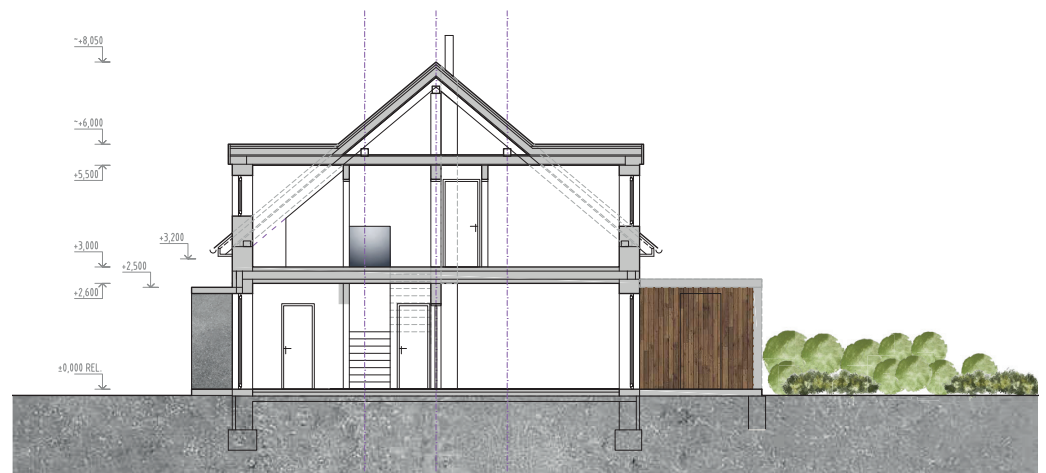

---

<b>CELKOVÁ PLOCHA</b>	<b>150,4 m<sup>2</sup></b>
-----------------------	----------------------------

**B01**

## UMÍSTĚNÍ DOMU

Dům typu B o dispozici 5+kk s užitnou plochou 126,4 m<sup>2</sup> nabízí komfortní a prostorné rodinné bydlení. Tyto domy disponují terasou o velikosti 18 m<sup>2</sup> a venkovním skladem o velikosti 6 m<sup>2</sup>.