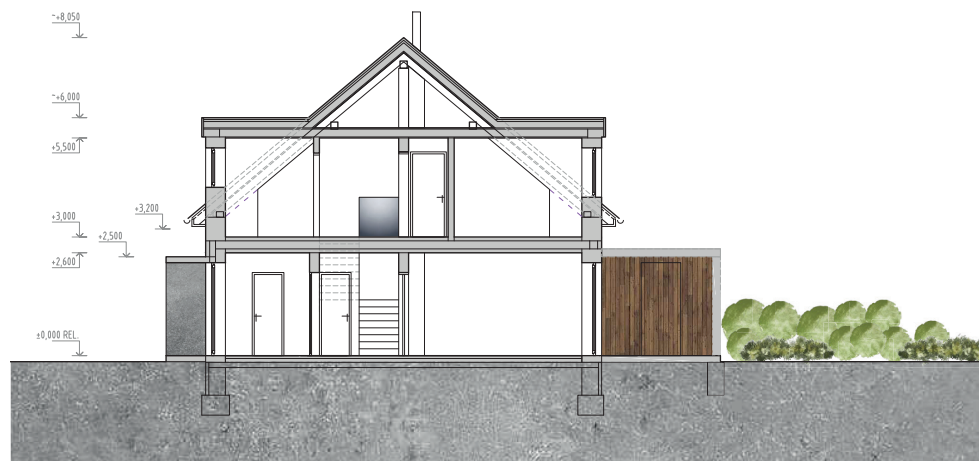

## UMÍSTĚNÍ DOMU

Dům typu A o dispozici 4+kk s užitnou plochou 109 m<sup>2</sup> nabízí komfortní a moderní bydlení s 18 metrovou terasou a venkovním skladem o velikosti 6 m<sup>2</sup>.

V přízemí (1. NP) se nachází prostorný obývací pokoj s kuchyní o rozloze 36,9 m<sup>2</sup>, který propojuje interiéru s venkovním prostorem díky přímému vstupu na terasu a do zahrady. Součástí terasy je praktický zahradní domek, který nabízí úložný prostor a zároveň elegantně odděluje oba domy. Přízemí dále disponuje technickou místností, zádveřím a samostatnou toaletou, což zajišťuje pohodlí a funkčnost celého obytného prostoru.