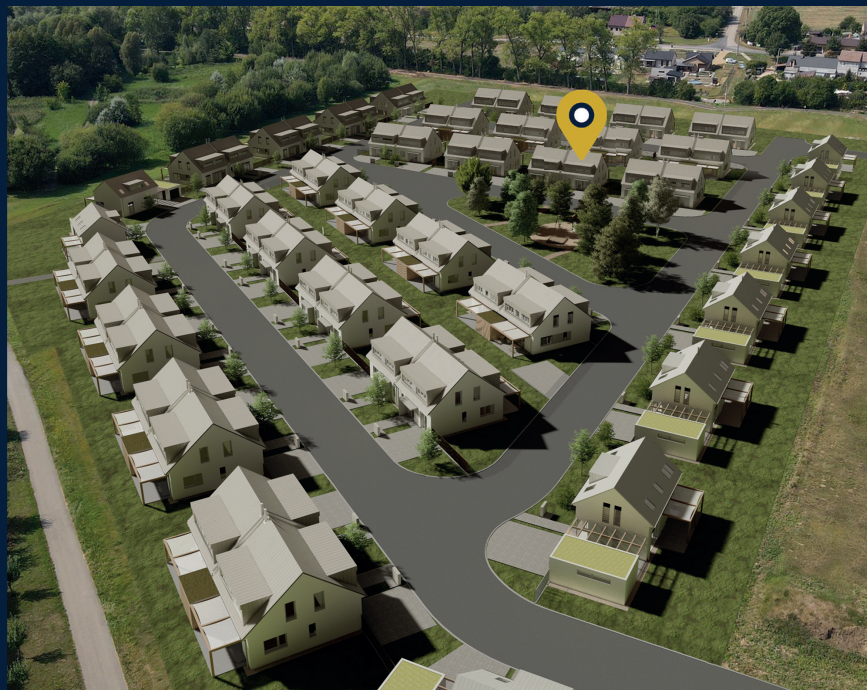

UMÍSTĚNÍ DOMU

Dům typu A o dispozici 4+kk s užitnou plochou 109 m² nabízí komfortní a moderní bydlení s 18 metrovou terasou a venkovním skladem o velikosti 6 m².

V přízemí (1. NP) se nachází prostorný obývací pokoj s kuchyní o rozloze 36,9 m², který propojuje interiéru s venkovním prostorem díky přímému vstupu na terasu a do zahrady. Součástí terasy je praktický zahradní domek, který nabízí úložný prostor a zároveň elegantně odděluje oba domy. Přízemí dále disponuje technickou místností, zádveřím a samostatnou toaletou, což zajišťuje pohodlí a funkčnost celého obytného prostoru.

Ve 2. NP domu se nachází prostorná koupelna a tři samostatné pokoje.