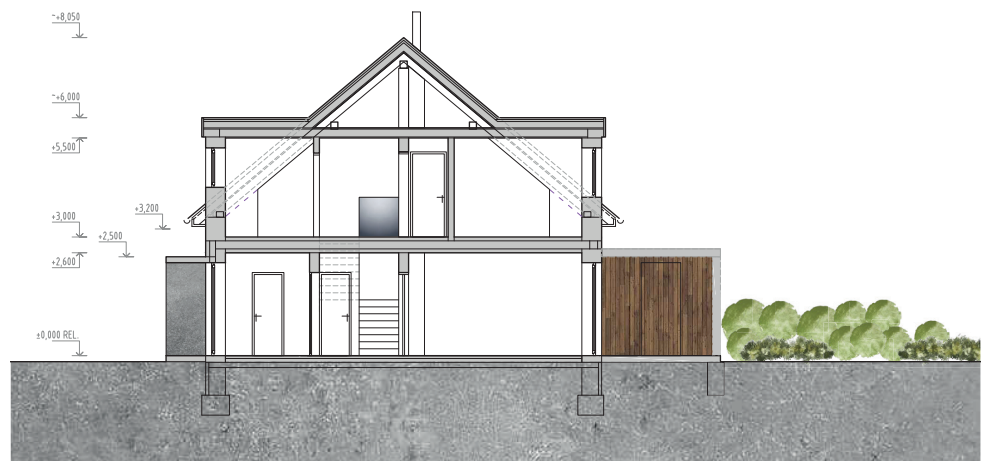

| | |
|-----------------------|--------------------------|
| CELKOVÁ PLOCHA | 133 m² |
|-----------------------|--------------------------|

A04

1.NP

2.NP

POHLEDY

ŘEZ

UMÍSTĚNÍ DOMU

Dům typu A o dispozici 4+kk s užitnou plochou 109 m² nabízí komfortní a moderní bydlení s 18 metrovou terasou a venkovním skladem o velikosti 6 m².

V přízemí (1. NP) se nachází prostorný obývací pokoj s kuchyní o rozloze 36,9 m², který propojuje interiér s venkovním prostorem díky přímému vstupu na terasu a do zahrady. Součástí terasy je praktický zahradní domek, který nabízí úložný prostor a zároveň elegantně odděluje oba domy. Přízemí dále disponuje technickou místností, zádveřím a samostatnou toaletou, což zajišťuje pohodlí a funkčnost celého obytného prostoru.