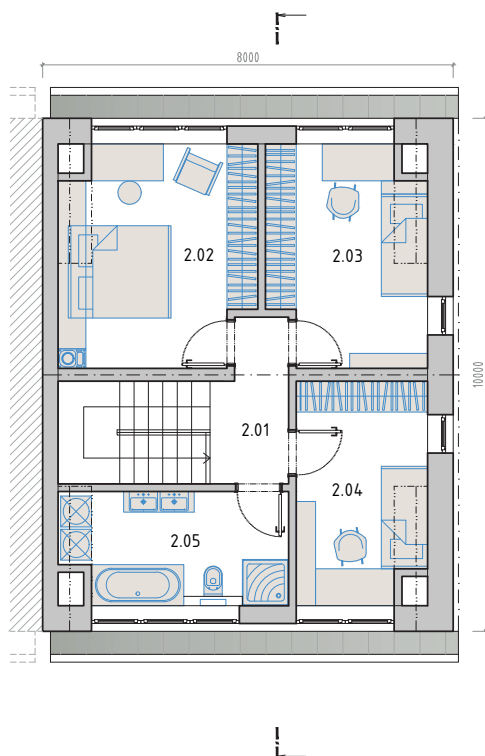

| | |
|-------------|---------------------------|
| 1.NP | 56,2 m² |
|-------------|---------------------------|

| | |
|---------------------------------|---------------------|
| 1.01 ZÁDVEŘÍ | 6,6 m ² |
| 1.02 TECHNICKÁ MÍSTNOST / ŠATNA | 6,2 m ² |
| 1.03 WC | 1,9 m ² |
| 1.04 CHODBA | 3,0 m ² |
| 1.05 SKLAD | 1,6 m ² |
| 1.06 OBÝVACÍ POKOJ | 21,0 m ² |
| 1.07 KUCHYŇ, JÍDELNA | 15,9 m ² |

1.08 TERASA 18 m²

1.09 SKLAD ZAHRADNÍHO NÁBYTKU 6 m²

| | |
|-------------|---------------------------|
| 2.NP | 52,8 m² |
|-------------|---------------------------|

| | |
|-----------------------|---------------------|
| 2.01 CHODBA | 4,4 m ² |
| 2.02 POKOJ | 15,9 m ² |
| 2.03 POKOJ | 12,7 m ² |
| 2.04 POKOJ / PRACOVNA | 10,8 m ² |
| 2.05 KOUPELNA | 9,0 m ² |

| | |
|-----------------------|--------------------------|
| CELKOVÁ PLOCHA | 133 m² |
|-----------------------|--------------------------|

A04

1.NP

2.NP

POHLEDY

ŘEZ

UMÍSTĚNÍ DOMU

Dům typu A o dispozici 4+kk s užitnou plochou 109 m² nabízí komfortní a moderní bydlení s 18 metrovou terasou a venkovním skladem o velikosti 6 m².

V přízemí (1. NP) se nachází prostorný obývací pokoj s kuchyní o rozloze 36,9 m², který propojuje interiér s venkovním prostorem díky přímému vstupu na terasu a do zahrady. Součástí terasy je praktický zahradní domek, který nabízí úložný prostor a zároveň elegantně odděluje oba domy. Přízemí dále disponuje technickou místností, zádveřím a samostatnou toaletou, což zajišťuje pohodlí a funkčnost celého obytného prostoru.